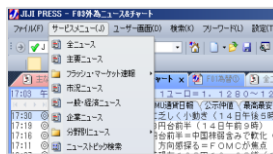

1か月
無料トライアル

簡単
御見積り

端末構成
ご提案

1 国内マーケット中心にデータ・ニュースを網羅

有価証券運用に必要なデータ・ニュースをパッケージしています

◎項目ごとにプルダウンで選択

◎ジャンル別の詳細検索を用意

2 画面作成など細かい設定が可能

ご利用者さまの好みに合わせて詳細な設定ができます

◎ニュース中心の画面

◎データやチャート中心の画面構成

3 Excelのデータリンクを標準装備

データをExcel上で加工したり、ヒストリカルデータを取得することができます

◎データを活用したレポート作成

◎ヒストリカルデータ取得

国内市場に特化した費用対効果の非常に高いサービスです