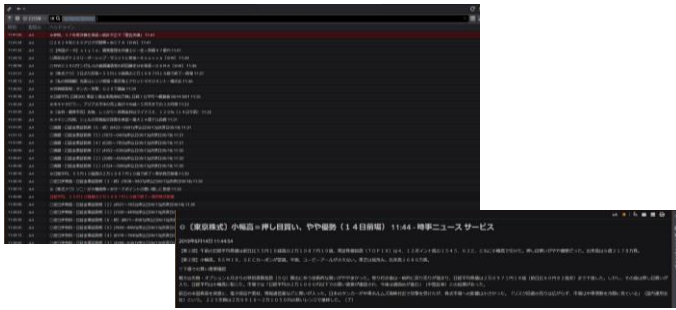

- 1か月 無料トライアル
- 簡単 御見積り
- 端末構成 ご提案

REFINITIV端末上で時事通信社の日本語ニュースを ご覧いただけます

以下の皆さまに最適なサービスです

- 国内債券・株式の運用ご担当者さま
- 為替・債券ディーラーさま
- 広報・役員室 ご担当者さま
- 上場企業 財務・経理ご担当者さま

1 日本語の速報経済ニュースを追加できます

速報に強みのある時事通信社のニュースをお手元でご覧いただけます